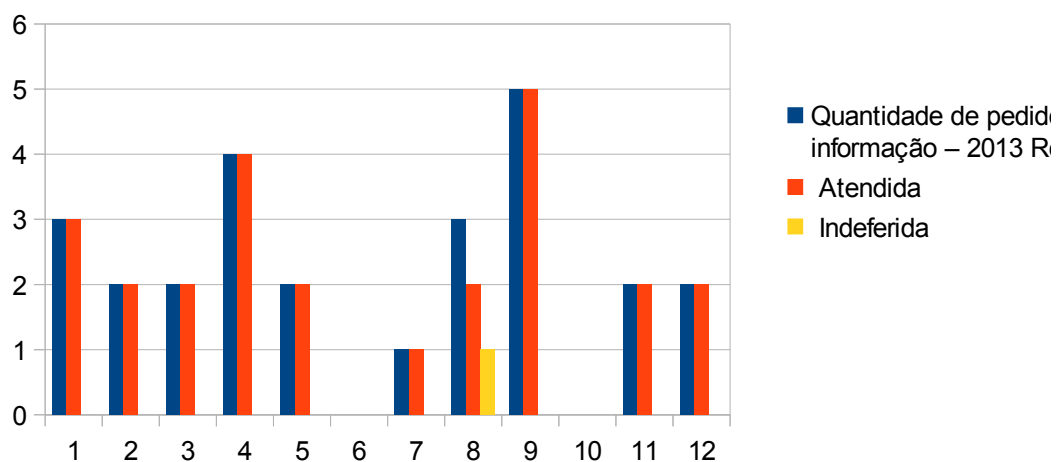

**Empresa de Tecnologia da Informação do Ceará - Etice  
Ouvidoria  
Estatística de Solicitação de Informação à Ouvidoria – 2013**

Mês	Quantidade de pedidos de informação – 2013		
	Recebida	Atendida	Indeferida
Janeiro	3	3	0
Fevereiro	2	2	0
Março	2	2	0
Abril	4	4	0
maio	2	2	0
Junho	0	0	0
Julho	1	1	0
Agosto	3	2	1
Setembro	5	5	0
Outubro	0	0	0
Novembro	2	2	0
Dezembro	2	2	0
Total	26	25	1

**Estatística de solicitação de informação à Ouvidoria/ SIC**

2013

os de  
recebida