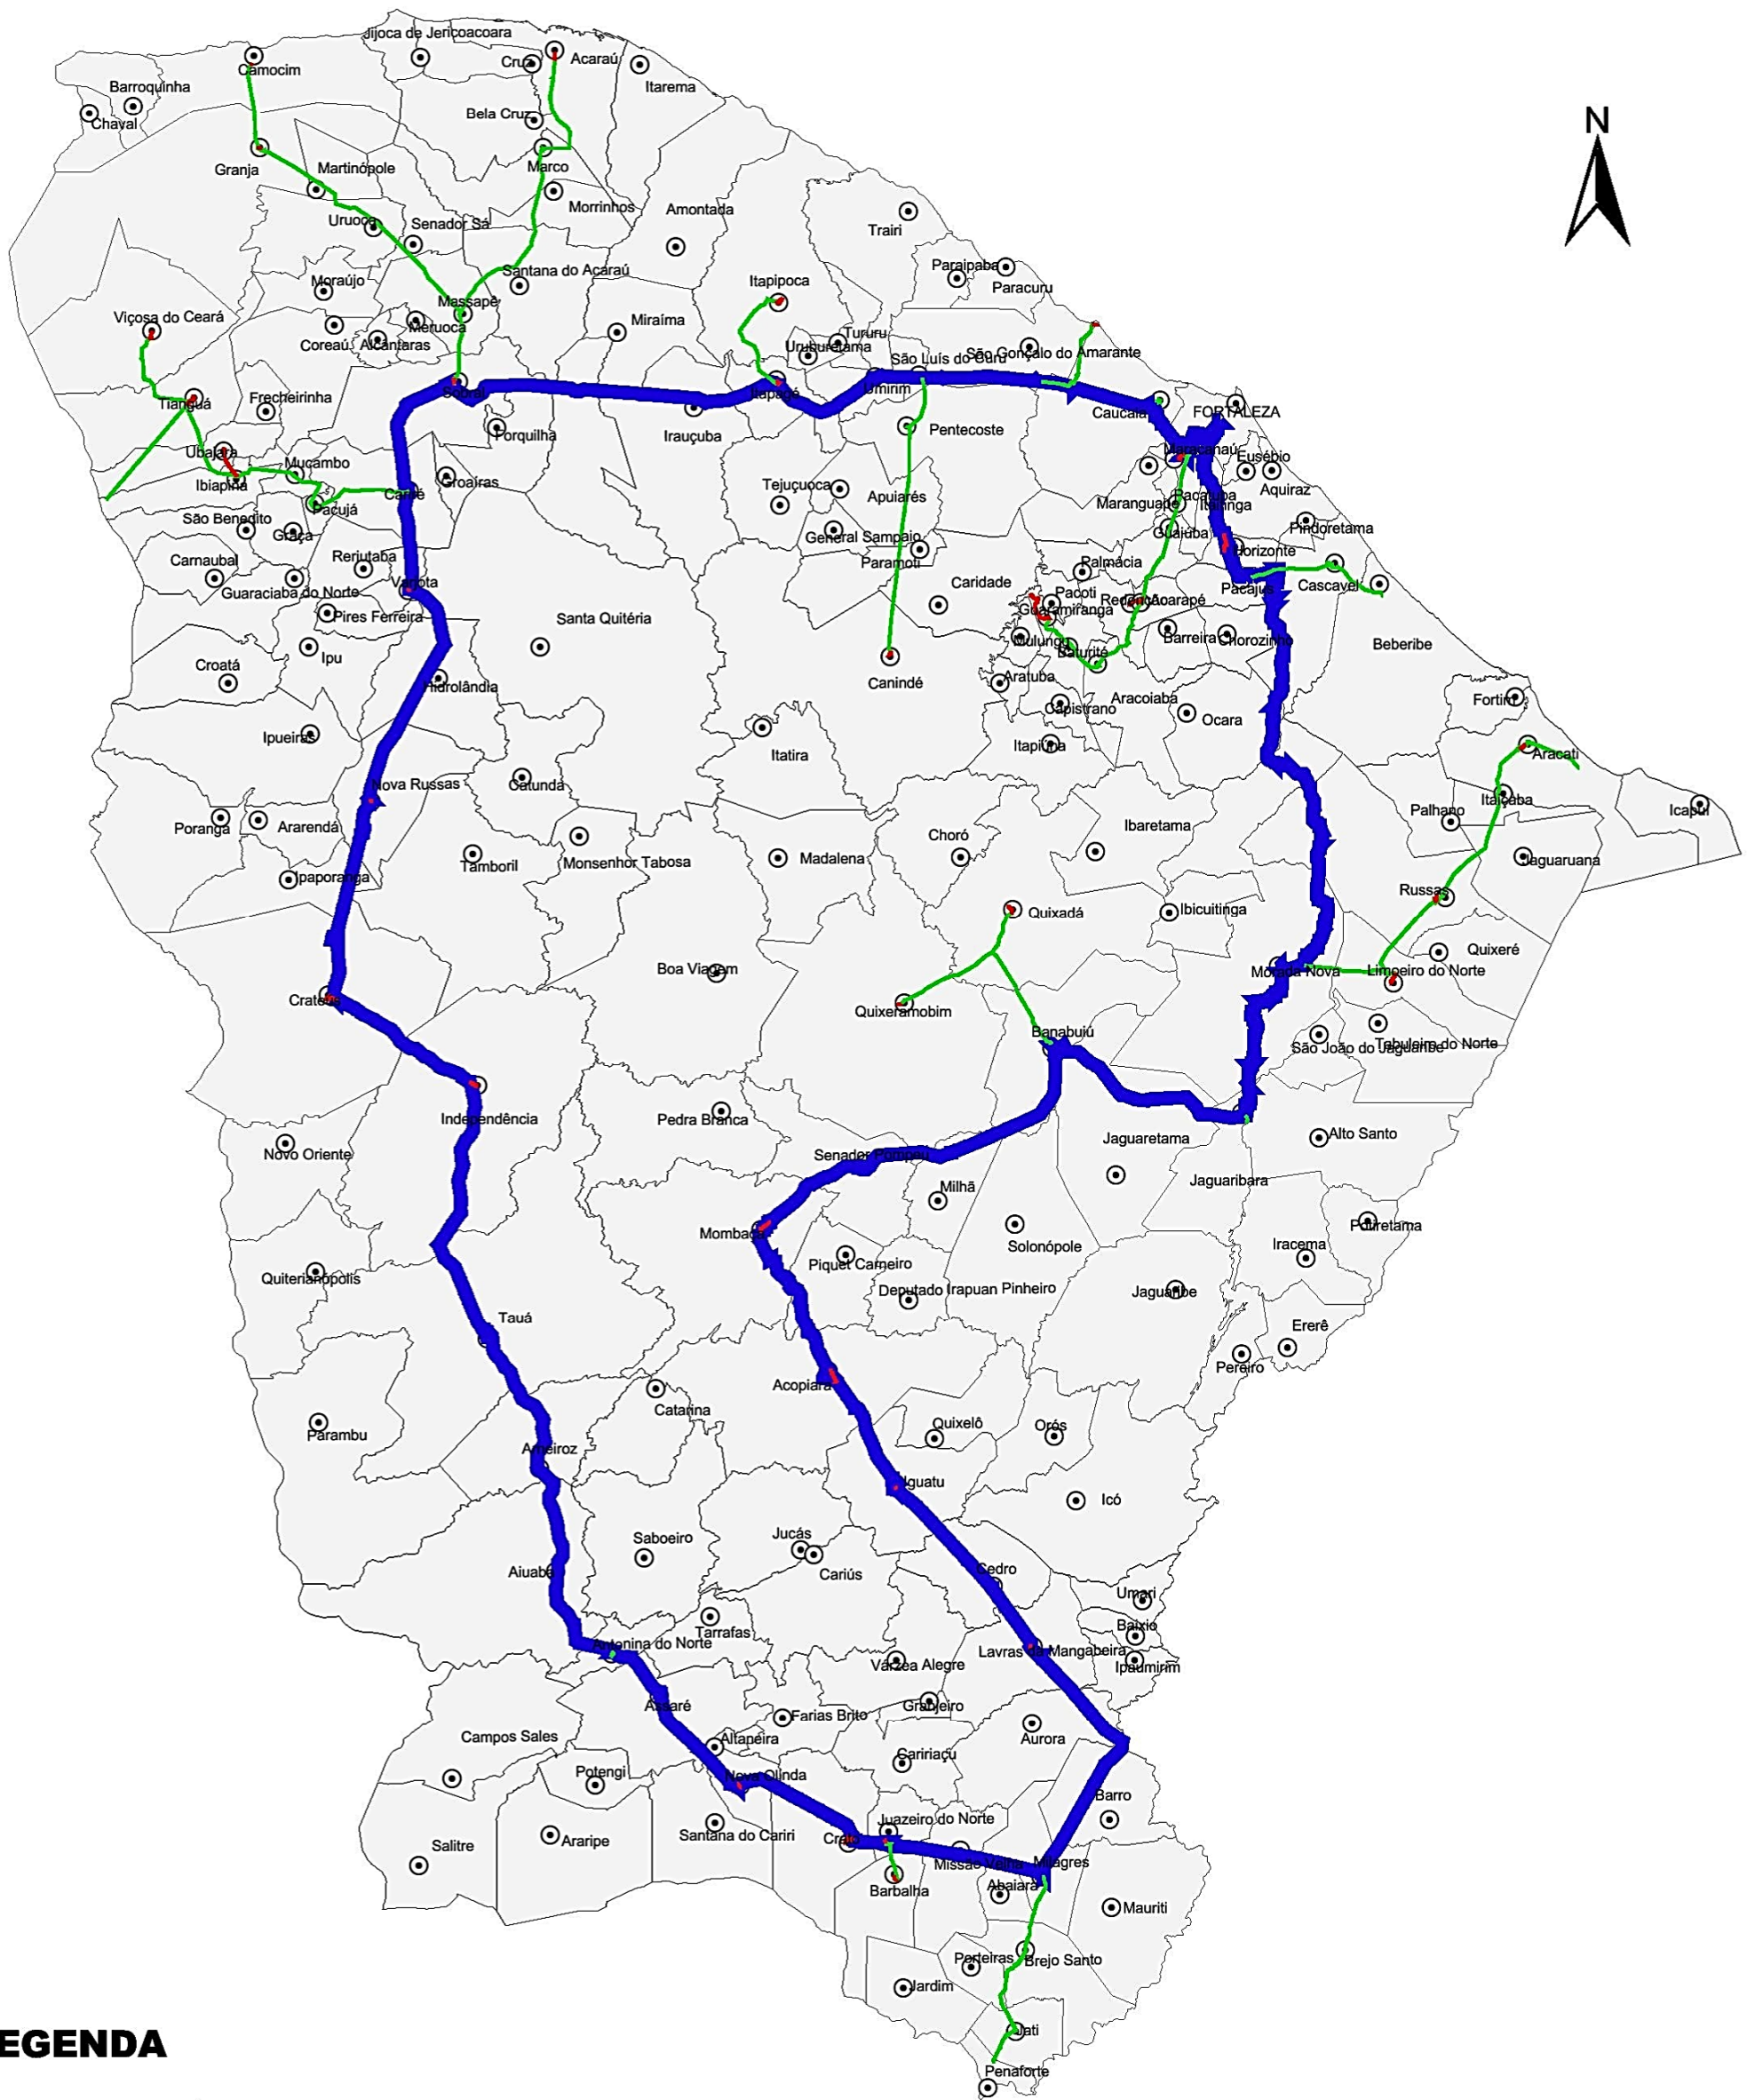

# ANEXO A - MAPA DO ANEL ÓPTICO

## LEGENDA

-  Anel Óptico
-  Ramificações
-  Última Milha
-  Sede Municipal
-  Limite Municipal

20 0 20 40 60 Kilometers