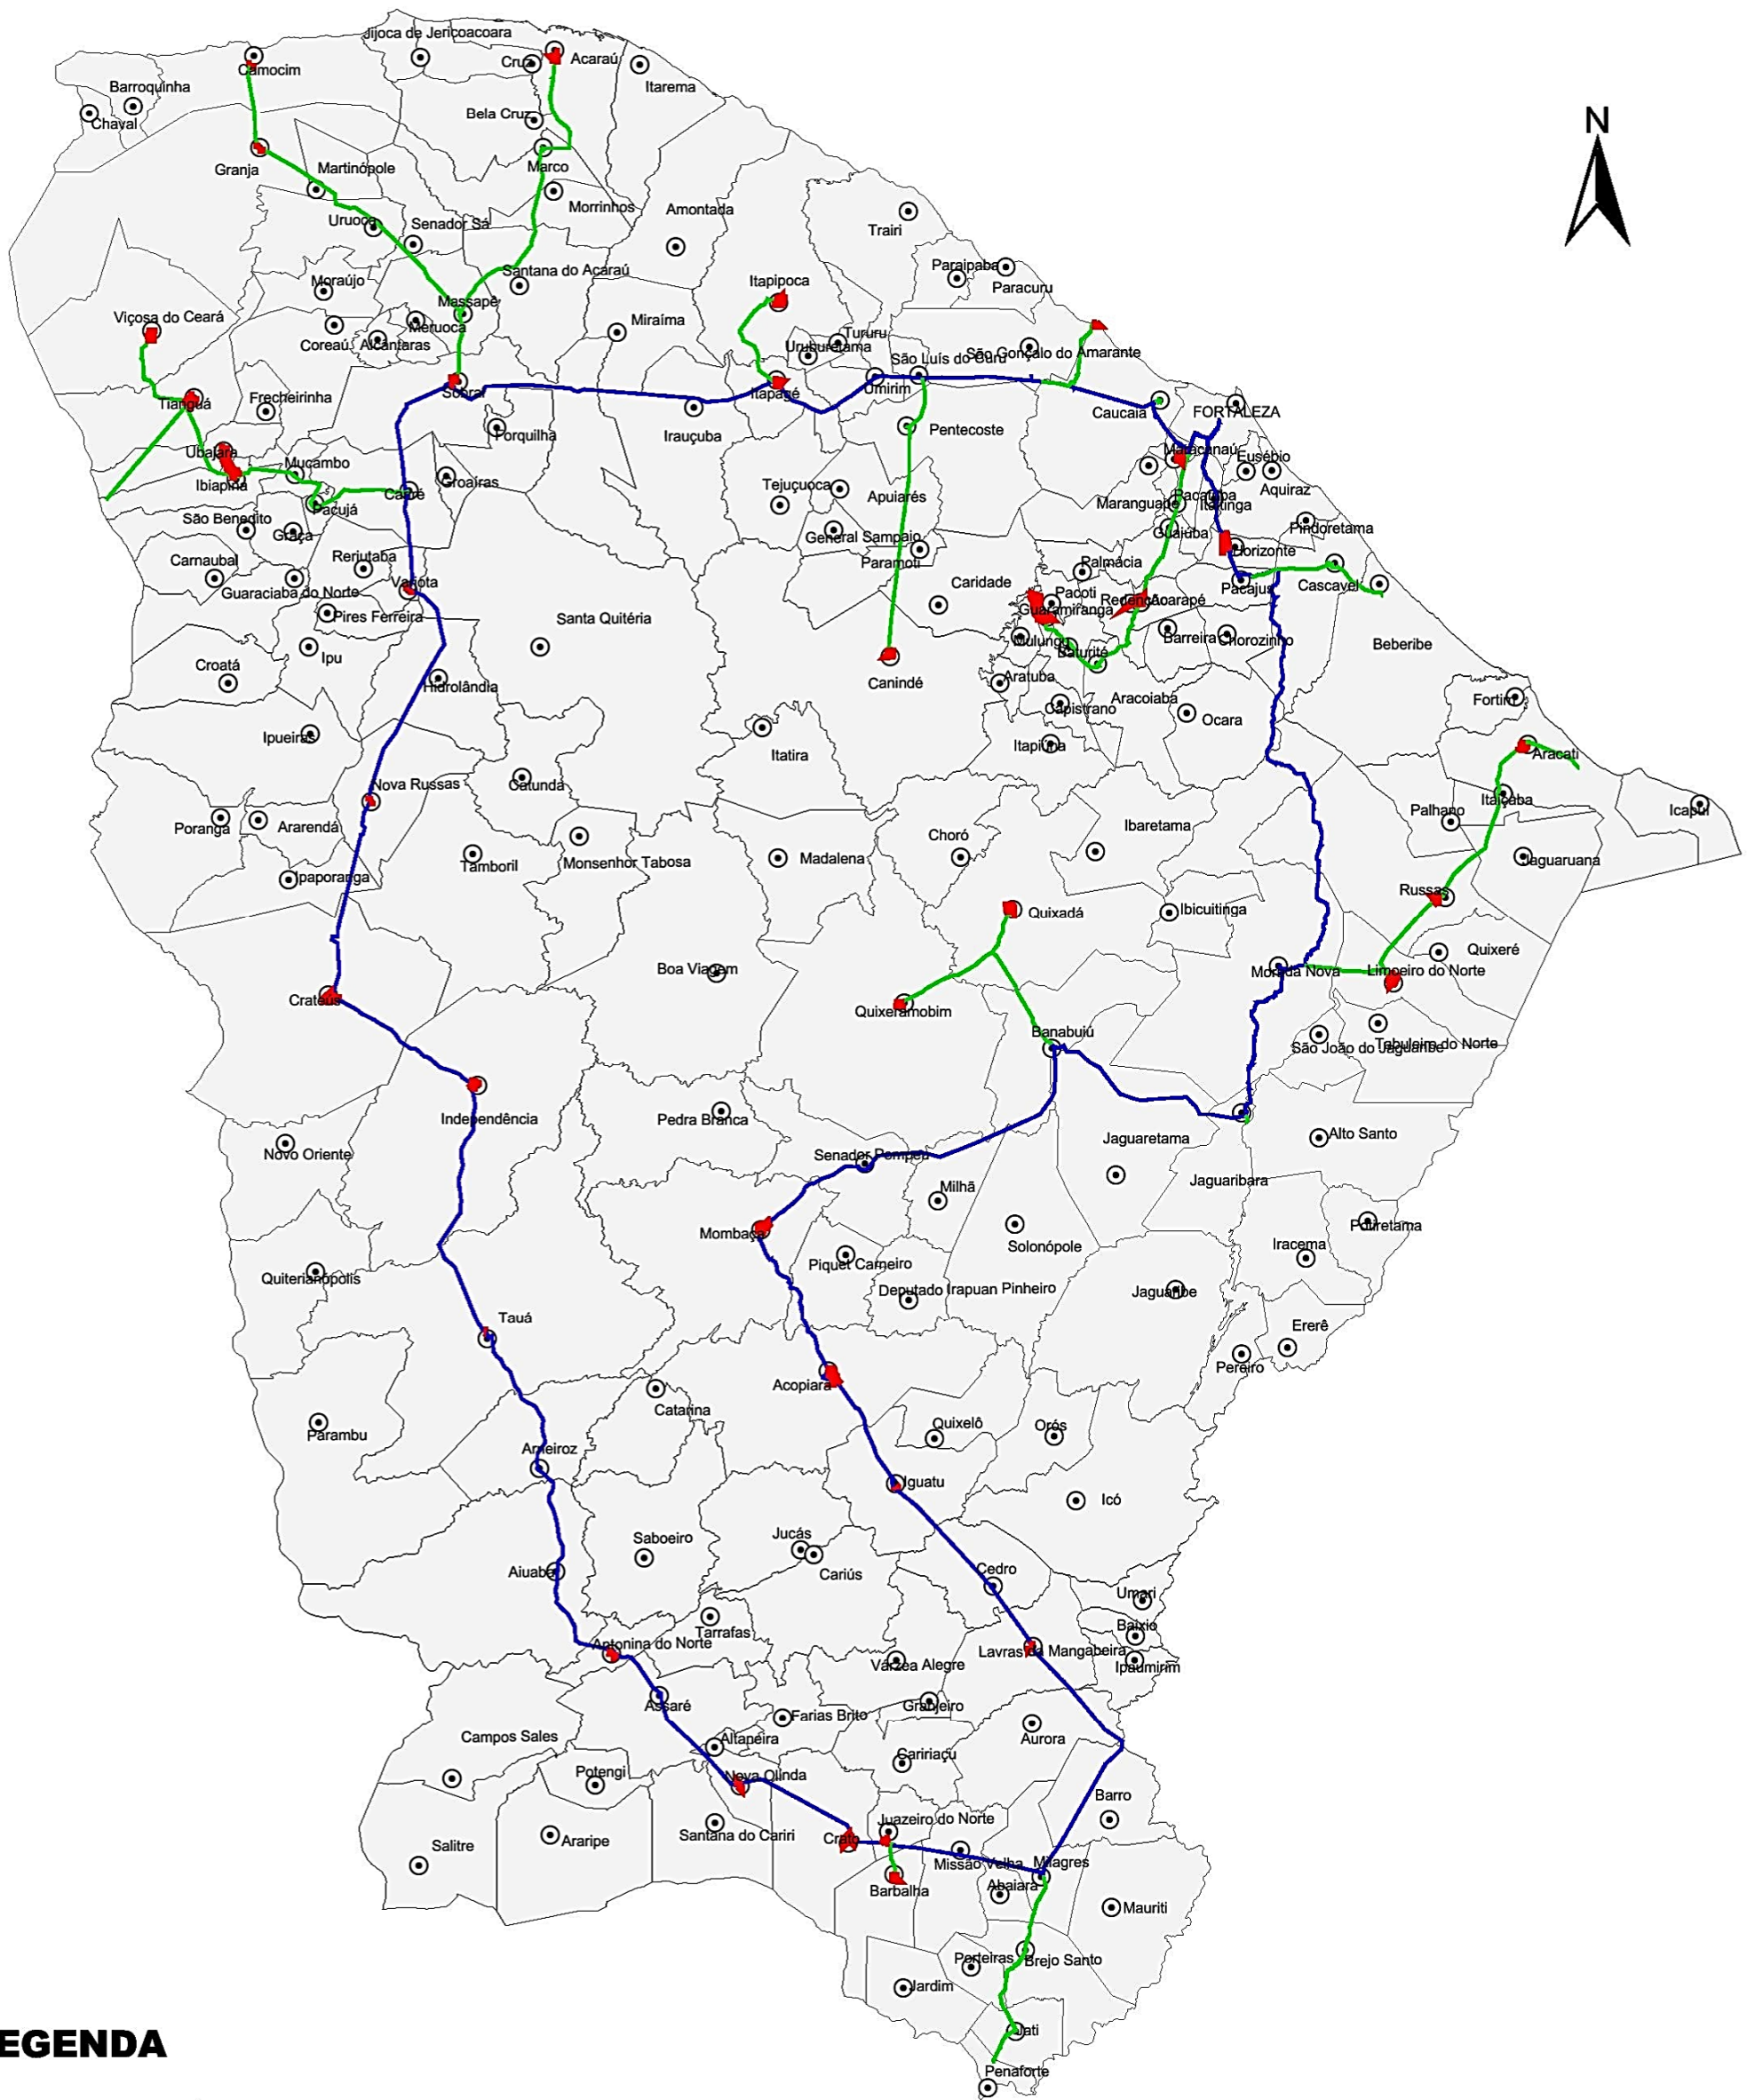

ANEXO C - MAPA DAS ÚLTIMAS MILHAS

LEGENDA

-  Anel Óptico
-  Ramificações
-  Última Milha
-  Sede Municipal
-  Limite Municipal

20 0 20 40 60 Kilometers